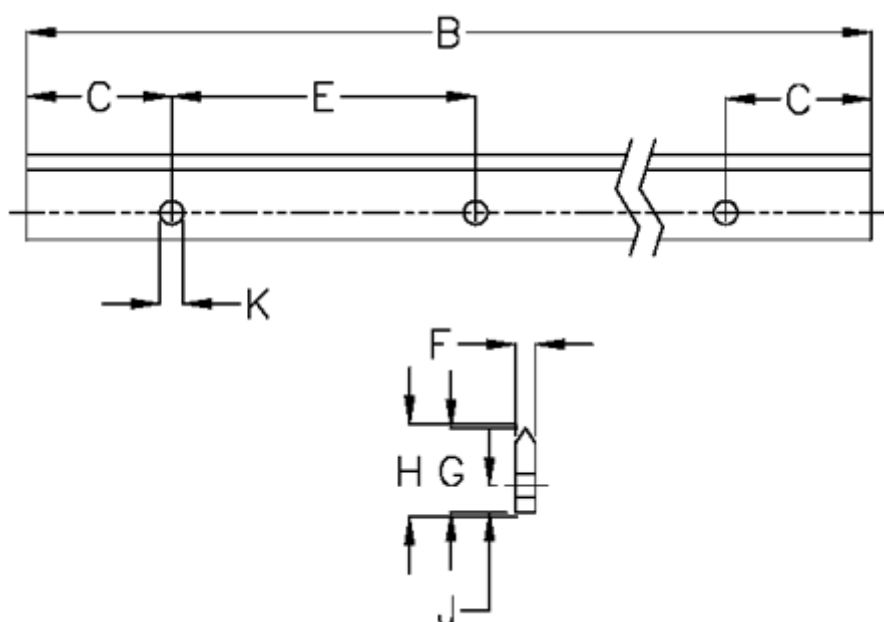

Varenummer: 05712751976
Beskrivelse: Hepco GV3 profilskinne L E L1976 P3
med forsænkede huller

Mål

B	= 1976	K	= 9xM8
C	= 43.0	Præcisionstype	= P3
E	= 90	vægt kg/1000	= 2.20
F	= 9.43		
For leje	= J54		
G	= 32.0		
H	= 33.00		
J	= 10.2		